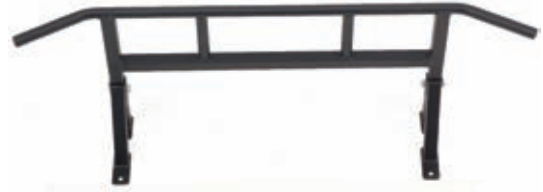

ACCESSORI PESISTITICA - WEIGHTLIFTING ACCESSORIES

TRALICCIO TRAZIONI MULTIPRESA CON FISSAGGIO A PARETE WALL MOUNTED BAR WITH MULTIPLE HANDLES

cod. TTM

Robusto traliccio con fissaggio a parete, molto versatile, è ideale per l'allenamento a corpo libero. Dimensione prodotto: 1135x410x200 mm. **Peso max utilizzatore: 150 Kg**

*Sturdy and versatile wall mounted bar, it's ideal for bodyweight workout. Product dimensions: 1135x410x200 mm. **Max user weight: 150 Kg***

BARRA TRAZIONI MULTIPRESA REGOLABILE CON FISSAGGIO A PARETE O A SOFFITTO ADJUSTABLE WALL/CEILING MOUNTED BAR WITH MULTIPLE HANDLES

cod. BTM-R

Barra trazioni multipresa solida e resistente. Il design moderno e versatile di questo attrezzo, ne consente il fissaggio a parete o a soffitto. Dimensione prodotto: 1030x495x260 mm. **Peso max utilizzatore: 150 Kg**

*Sturdy and resistant wall/ceiling mounted bar. Its ergonomic and versatile design, allows both wall and ceiling mounting. Product dimensions: 1030x495x260 mm. **Max user weight: 150 Kg***