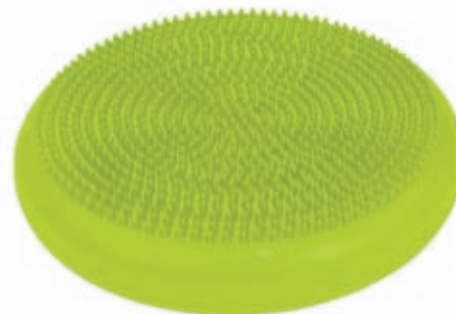

»» CUSCINO AD ARIA
AIR PAD

cod. AHF-043

Diametro 33 cm - Pompa inclusa

Migliora la stabilità e l'equilibrio per un allineamento ottimale

Ideale per esercizi di rafforzamento muscolare

Diameter 33 cm - Pump included

Provides stability and balance to help with optimal alignment

Gives the muscular system new stimulation and strength