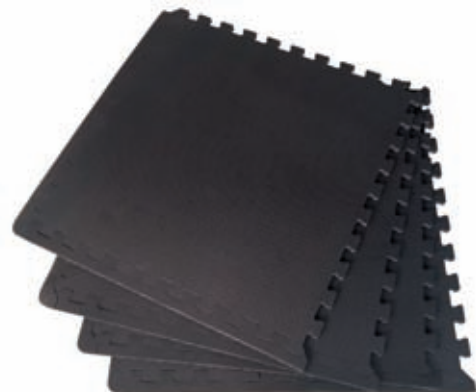

>> **MATERASSINO COMPONENTIBILE**
INTERLOCKING MAT

cod. MAT-60

Set da 4 pezzi + 2 bordi cad.
Dimensione singolo pezzo 610x610x12mm
Antiscivolo
Protegge pavimenti, parquet e tappeti
Massima flessibilità per coprire ogni tipo di spazio

4 pieces set + 2 edges each
Single piece dimensions 610x610x12 mm
Non-slip
Protects floor, parquet and carpet
Maximum flexibility to cover any type of space