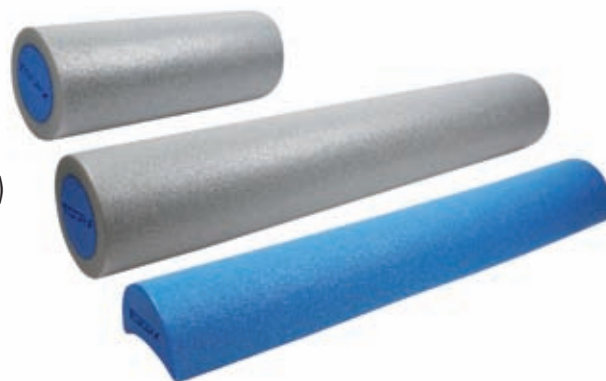

>> FOAM ROLLER

Foam roll indeformabile ideale per esercizi yoga, aerobica, pilates o esercizi fisioterapici e riabilitativi.

Ideal for yoga, aerobics, pilates, physiotherapy and rehabilitation.

cod. AHF-098 Cilindro dimensioni 15x45 cm (con nucleo a densità differenziata)
Size of cylinder 15x45 cm (nucleus at differentiated density)

cod. AHF-099 Cilindro dimensioni 15x90 cm (con nucleo a densità differenziata)
Size of cylinder 15x90 cm (nucleus at differentiated density)

cod. AHF-100 Semi cilindro dimensioni 15x90cm
Size of half cylinder 15x90cm

>> RULLO MASSAGGIO CON IMPUGNATURE
MASSAGE STICK WITH GRIPS

cod. AHF-111 (nero-black) - cod. AHF-126 (arancio-orange)

Impugnature ergonomiche
Riduce i tempi di recupero dopo l'attività fisica
Aiuta ad alleviare le tensioni muscolari
Stimola la circolazione sanguigna

Ergonomic easy-grip handles
Helps relaxing overworked muscles
Reduces joint and muscle pain
Improves circulation