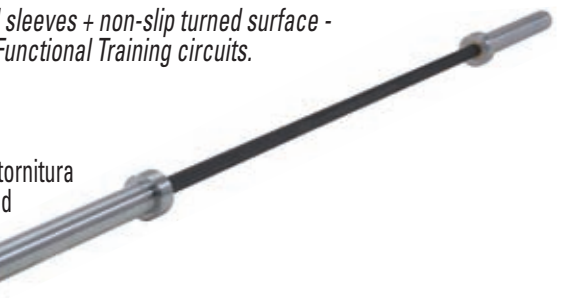

cod. BO-250

CROSS CHALLENGE WOMEN 250 - Bilanciere olimpionico 201 cm brunito con manicotti hard chromed + tornitura antiscivolo - 4 cuscinetti a rulli + bronzine - impugnatura 25 mm. - carico max 250 Kg. Destinato ad un utilizzo di CrossFit e circuiti di Functional Training. Non adatto a pedana Weightlifting.
CROSS CHALLENGE WOMEN 250 - Olympic black oxide barbell 201 cm. with hard chromed sleeves + non-slip turned surface - 4 needle bearings + bronze bushings - grip 25 mm. - max weight 250 Kg. Use: CrossFit and Functional Training circuits. Not suitable for Weightlifting platform.